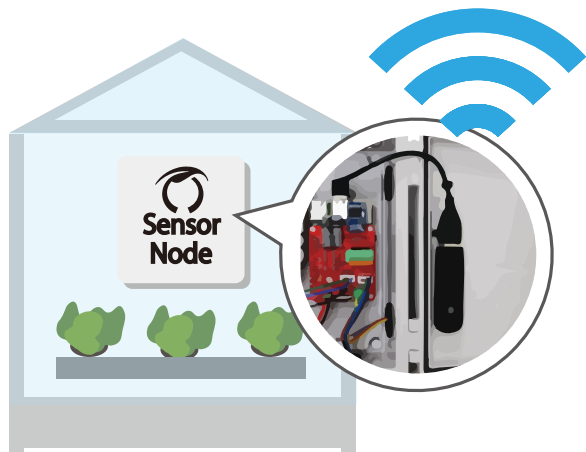

Arsprout Cloud

遠隔監視制御
 データ活用
 各種統計値計算
 警報通知
 Webカメラ連携

Data

Control

栽培施設

- ・内気象計測
- ・外気象計測
- ・ハウス内機器制御

1

遠隔監視制御 (VPN連携)

- 遠隔から
- 施設の状況確認
 - 制御設定変更
 - 緊急時の窓や暖房機の制御など

2

データ活用

- 環境状態
 - 機器動作状況
- クラウドデータにする事で、指標化、共有化が容易に

3

各種統計値計算

- 栽培環境を密に把握
- 数日間平均温度
 - 1日積算日射
 - 暖房機稼働時間
 - DIFなど

4

警報通知

- 警報通知でリスクを素早く察知
- 高温、低温時
 - 高湿度、低湿度時
 - センサ停止、ノード異常時など

5

Webカメラ連携

- 栽培状況確認
- 窓開度確認
- 防犯サポートなど

インターネット環境

クラウドのご利用にはインターネット環境が必要です。ハウス内にインターネット環境が無い場合は、通信機器のセット（クラウドスタータセット）をご用意しております。

ハウス内に既にインターネット環境がある場合は、お手持ちの通信機器をそのままご利用になれます。またお客様ご自身でモバイルルータ等をご用意いただいてもかまいません。

- ※ 販売している通信機器のセットには SIM カードは含まれておりません。
- ※ SIM カードは基本的にお客様ご自身でご用意いただいております。
- ※ SIM カードの個人・法人契約ができない場合に限り、SIM カードを販売致します。（公共機関等）
- ※ 複数ノード通信用にモバイルルータセットもご用意しております。

クラウド導入フロー

※ 日にはおおよその目安です。

利用料金プラン

- トライアル（お試し利用）**
データ容量 2MB・データ点数 3 点・ノード数 1 台
500 円 / 月
- ライト（1～2 ハウス）**
データ容量 1.2GB・データ点数 25 点・ノード数 3 台
2500 円 / 月
- スタンダード（2～8 ハウス）**
データ容量 3.6GB・データ点数 60 点・ノード数 8 台
5000 円 / 月