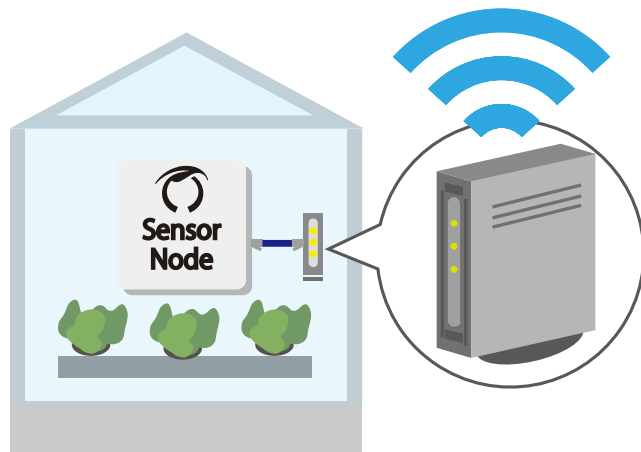

Arsprout Cloud

遠隔監視制御
 データ活用
 各種統計値計算
 警報通知
 Webカメラ連携

Data

Control

栽培施設

- ・内気象計測
- ・外気象計測
- ・ハウス内機器制御

1

遠隔監視制御 (VPN連携)

- 遠隔から
- 施設の状況確認
 - 制御設定変更
 - 緊急時の窓や暖房機の制御など

2

データ活用

- 環境状態
 - 機器動作状況
- クラウドデータにする事で、指標化、共有化が容易に

3

各種統計値計算

- 栽培環境を密に把握
- 数日間平均温度
 - 1日積算日射
 - 暖房機稼働時間
 - DIFなど

4

警報通知

- 警報通知でリスクを素早く察知
- 高温、低温時
 - 高湿度、低湿度時
 - センサ停止、ノード異常時など

5

Webカメラ連携

- 栽培状況確認
- 窓開度確認
- 防犯サポートなど

インターネット環境

クラウドのご利用にはインターネット環境が必要です。ハウス内にインターネット環境が無い場合は、通信機器のセット（クラウドスタータセット）をご用意しております。

ハウス内に既にインターネット環境がある場合は、お手持ちの通信機器をそのままご利用になれます。またお客様ご自身でモバイルルータ等をご用意いただいてもかまいません。

- ※ 販売している通信機器のセットには SIM カードは含まれておりません。
- ※ SIM カードは基本的にお客様ご自身でご用意いただいております。
- ※ SIM カードの個人・法人契約ができない場合に限り、SIM カードを販売致します。（公共機関等）
- ※ 複数ノード通信用にモバイルルータセットもご用意しております。

クラウド導入フロー

※ 日にはおおよその目安です。

利用料金プラン

- トライアル（お試し利用）**
データ容量 2MB・データ点数 3 点・ノード数 1 台
500 円 / 月
- ライト（1～2 ハウス）**
データ容量 1.2GB・データ点数 25 点・ノード数 3 台
2500 円 / 月
- スタンダード（2～8 ハウス）**
データ容量 3.6GB・データ点数 60 点・ノード数 8 台
5000 円 / 月